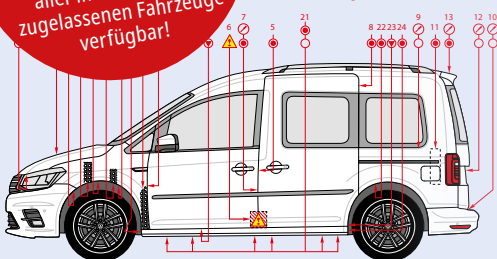

Das gibt es nur bei uns!
Sprühdigramme für

98%
aller in Deutschland zugelassenen Fahrzeuge verfügbar!

Alle Infos und Bestellung unter:
www.dinitrol.de/diro

DIRO-KIT | H

ROSTSCHUTZ-KIT HOHLRAUM

- 6 x 1 L Dose DINITROL 1000
- 1 x Sprühdigramm
- 1 x Arbeitsanleitung
- 1 x Rostschutz-Serviceheft
- 1 x Aufkleber B-Säule
- 1 x Aufkleber Autoscheibe
- 1 x Spiegelanhänger